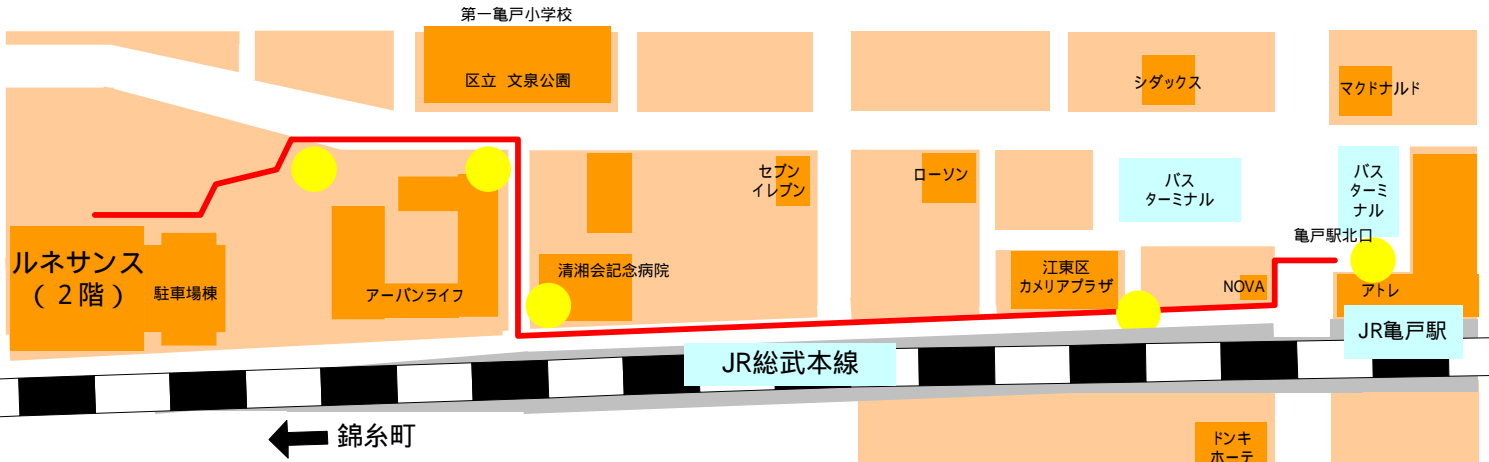

スポーツクラブ&スパ ルネサンス 亀戸

電話 03 - 5836 - 1301

【亀戸駅から】

亀戸駅北口を出ます。
JR線沿いを錦糸町方面に進みます。
清湘会記念病院の先を右に曲がります。

道路に出たら左に進みます。
ルネサンス入り口です。
2階のフロントにお越しください。

【錦糸町駅から】

JR錦糸町駅北口・東京メトロ錦糸町駅3番出口を出ます。
「錦糸公園前」交差点を亀戸方面に渡ります。
錦糸公園を左手に亀戸方面に進みます。
横十軒川にかかる錦糸橋を渡って斜め右を見るとルネサンスが！
2階のフロントにお越しください。